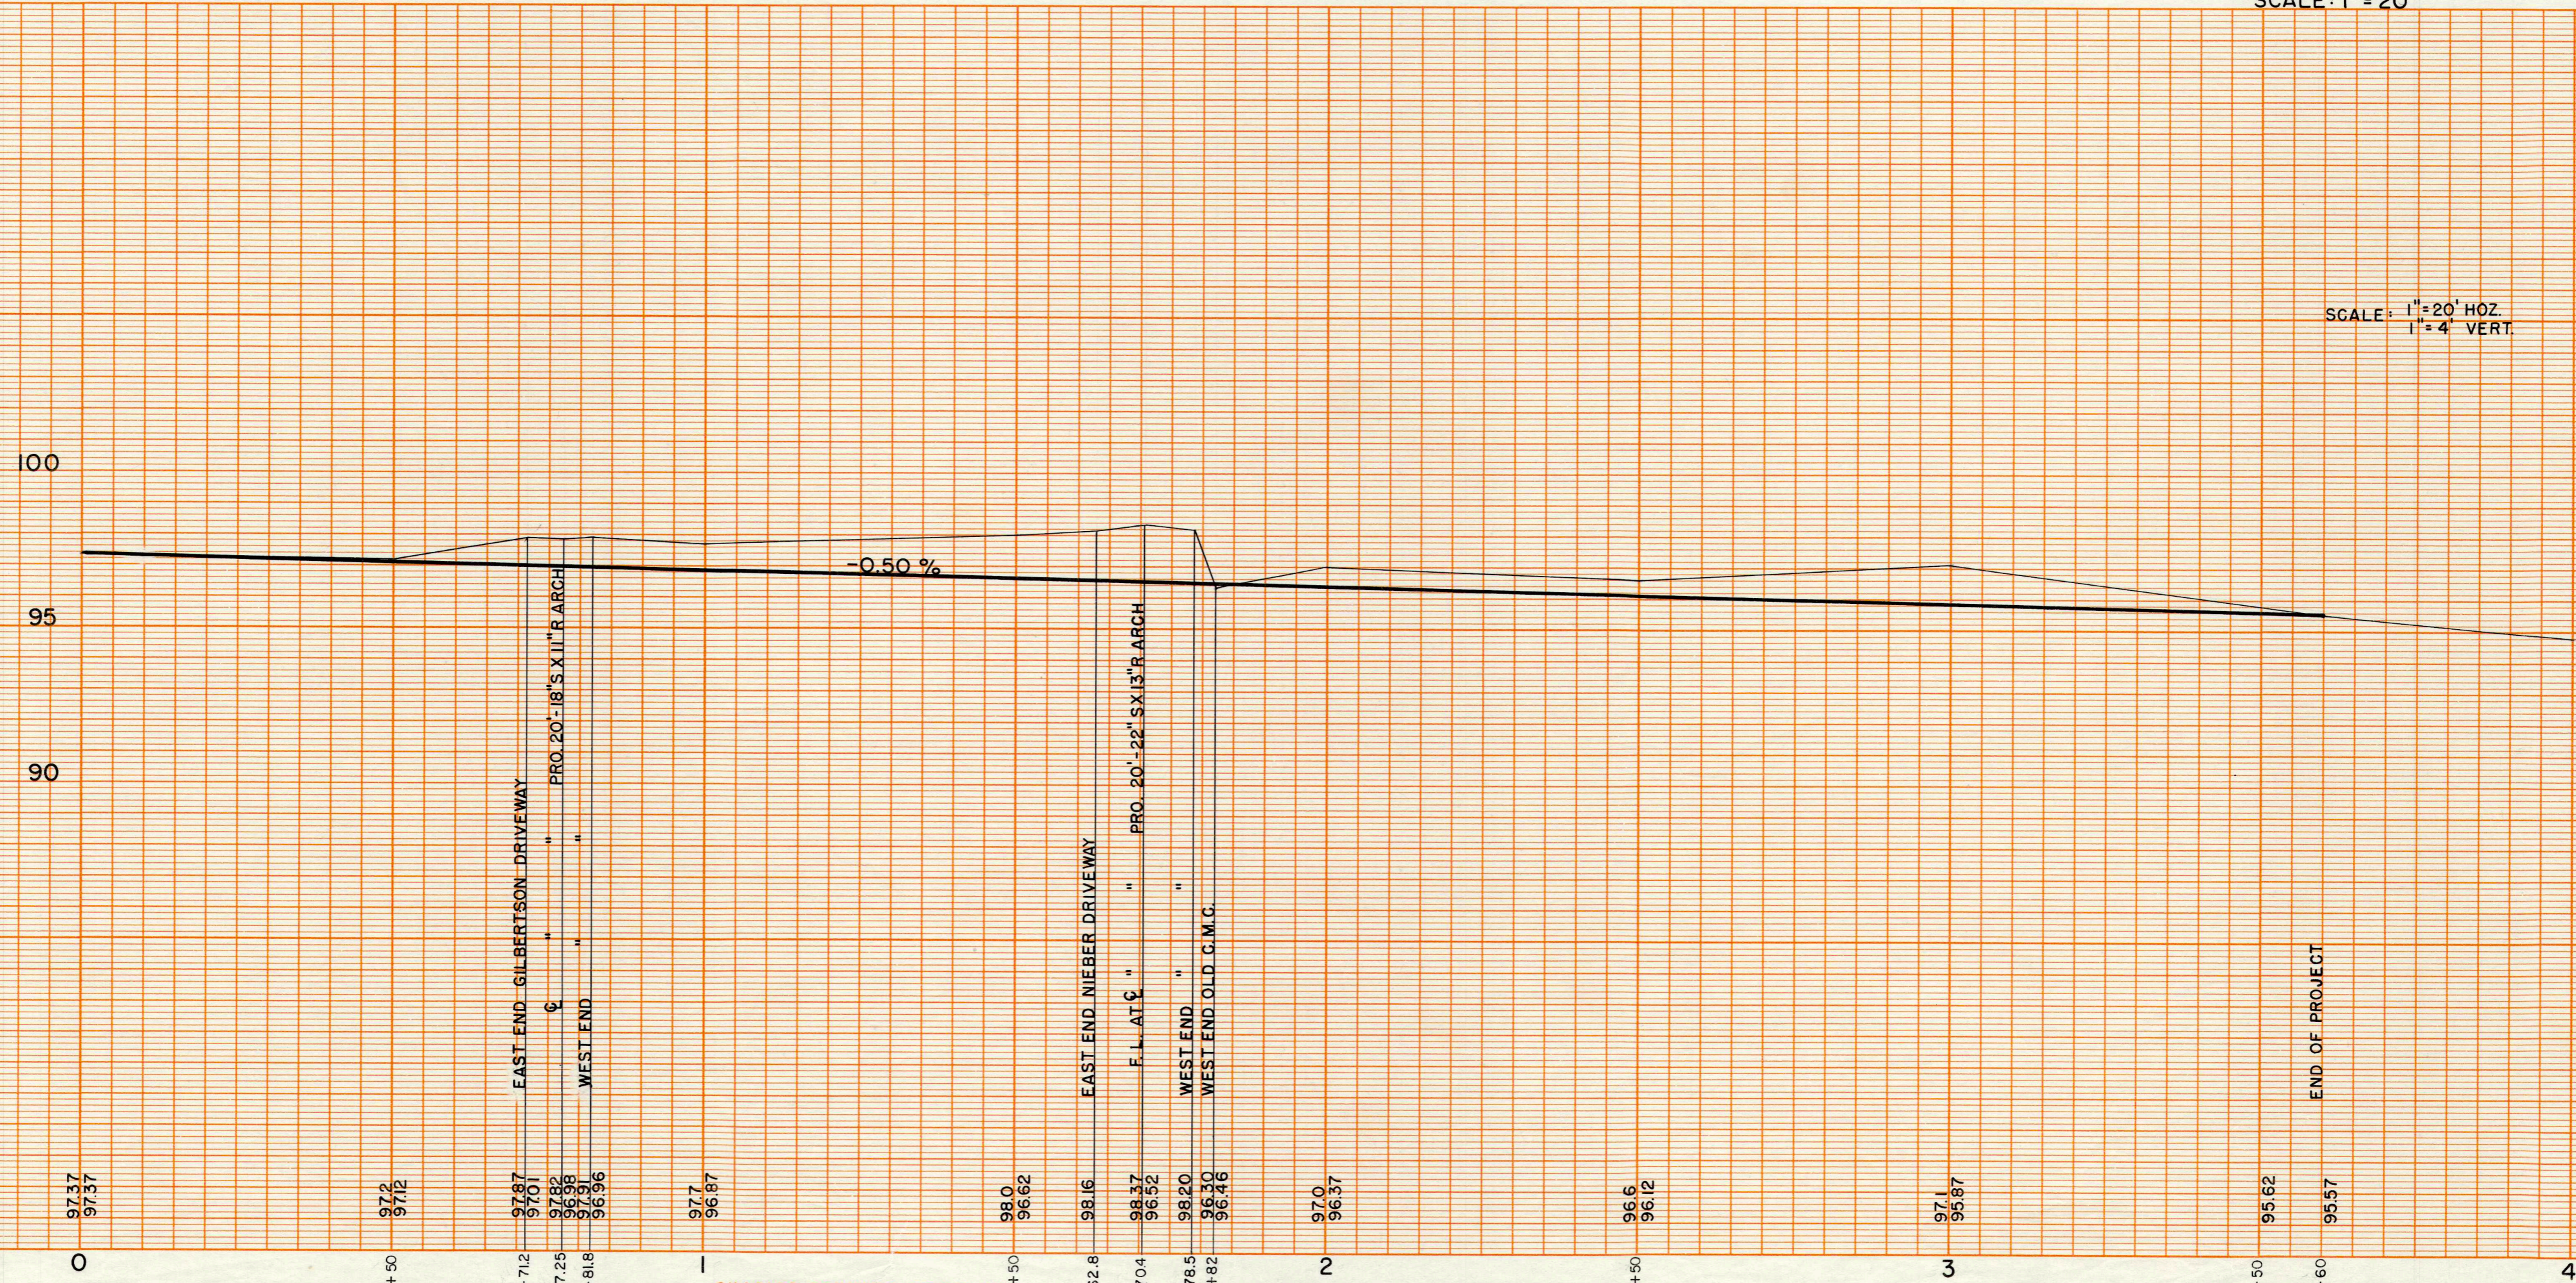

LEVEL BOOK: ONALASKA J-156

SCALE: 1" = 20'

SCALE: 1" = 20' HOZ.  
1" = 4' VERT.